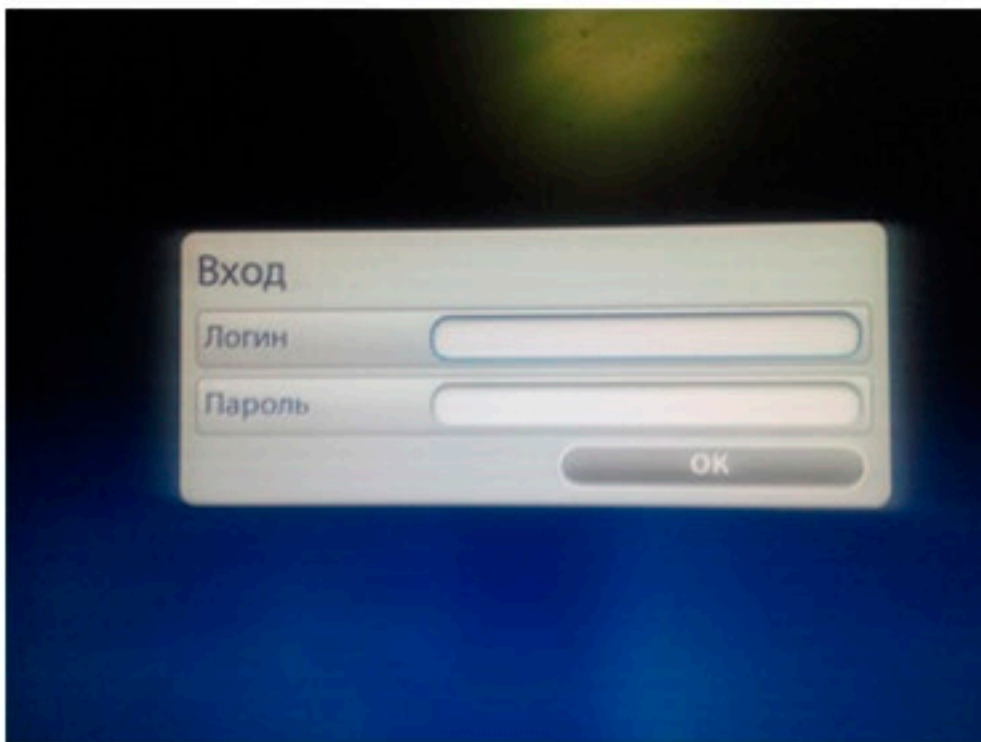

Зміна адреси порталу для MAG 2XX/3XX

Буде змінено адресу порталу, тому Вам необхідно авторизувати вашу приставку через особистий кабінет користувача.

Тому, коли Ви побачите на екрані:

- 1 Вам необхідно зайти в особистий кабінет за адресою: my.prosto.net
- 2 Далі обрати "Послуги" - "IPTV"

- 3 Натиснути кнопку "Додати приставку"

- 4 Після чого на екрані з'явиться "Логін" та "Пароль", які необхідно прописати та авторизуватися.

Авторизація єдиноразова і не потребує повторного введення.