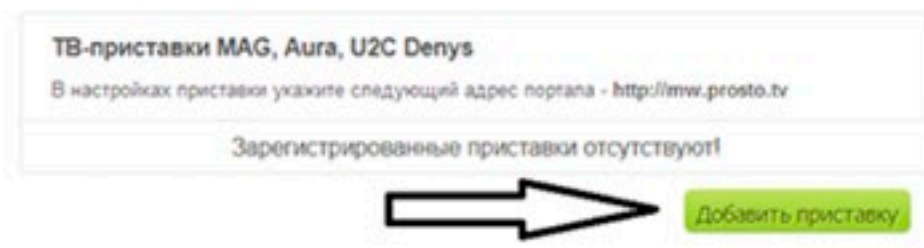

1. 4 Після чого на екрані з'явиться "Логін" та "Пароль", які необхідно прописати та авторизуватися.

Авторизація єдиноразова і не потребує повторного введення.