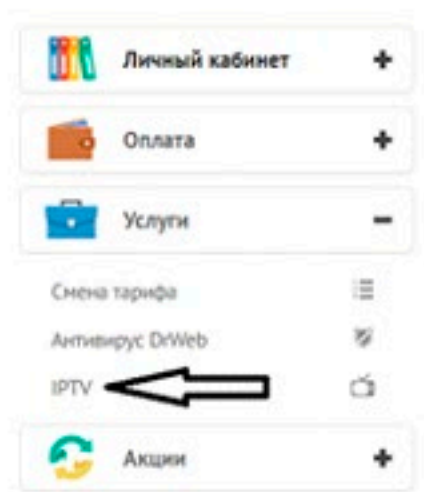

Зміна адреси порталу для MAG 2XX/3XX

Буде змінено адресу порталу, тому Вам необхідно авторизувати вашу приставку через особистий кабінет користувача.

Тому, коли Ви побачите на екрані:

- 1 Вам необхідно зайти в особистий кабінет за адресою: my.prosto.net
- 2 Далі обрати "Послуги" - "IPTV"